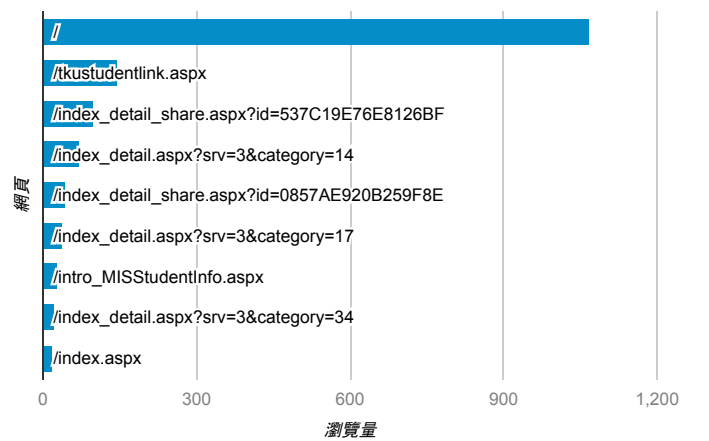

報表03_內容

2017年6月12日 - 2017年6月18日

所有使用者
100.00% 個工作階段

平均網頁載入時間 (秒)

平均網頁載入時間 (秒)和瀏覽量 (依網頁分組)

網頁	平均網頁載入時間 (秒)	瀏覽量
/index_detail_share.aspx?id=0857AE920B259F8E	10.11	44
/index_detail_share.aspx?id=104863F1DBE95DCE	3.96	2
/index_detail.aspx?srv=3&pg=292	3.08	1
/index_detail.aspx?srv=3&category=6	2.74	4
/	2.13	1,066
/index_detail.aspx?srv=3&category=14	1.52	71
/tkustudentlink.aspx	0.88	147
/index_detail.cshhtml?srv=3&category=15	0.71	1
/activity_105-2_game1.aspx	0.00	13
/analytics_Summary.aspx	0.00	5

瀏覽量(依網頁分組)

造訪和新造訪率 (依關鍵字分組)

關鍵字	工作階段	% 新工作階段
(not provided)	598	80.94%
tku	2	100.00%
淡江 學生	1	100.00%
淡江大學 服務學習反思單	1	0.00%
淡江學習歷程	1	100.00%
cache:jys0fbit91uj:eportfolio.tku.edu.tw/index_detail.aspx?srv=3&category=17	1	100.00%